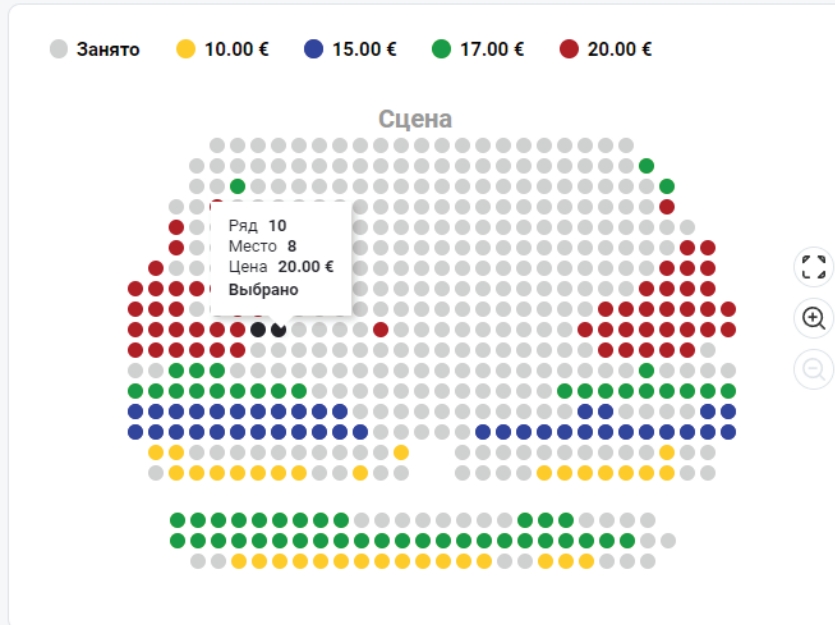

Как получить скидку на сайте “Biļešu serviss”

3.

Код введен верно!
Теперь выберите места и отметьте их кликом.

4.

Когда места выбраны, ниже появится раздел “Предложенные билеты”.
На все места выберите тип билета “Билет с 25% скидкой”, нажмите
“Подтвердить все” и введите данные для оплаты. Приятного просмотра!

Предложенные билеты

ⓘ Пожалуйста, убедитесь, что вы выбрали билеты с желаемым типом билета

Тип билета	
Билет с 25% скидкой ЦЕНА (15.00 €)	
ЦЕНА (20.00 €)	15.00 €
Билет с 25% скидкой ЦЕНА (15.00 €)	
Билет для пенсионера (14.00 €)	
Билет инвалидов 1ой и 2ой группы (14.00 €)	15.00 €
Skolēna biļete (14.00 €)	

Билеты: 2 бил.
Сумма: 30.00 €

Подтвердить все

Удалить все