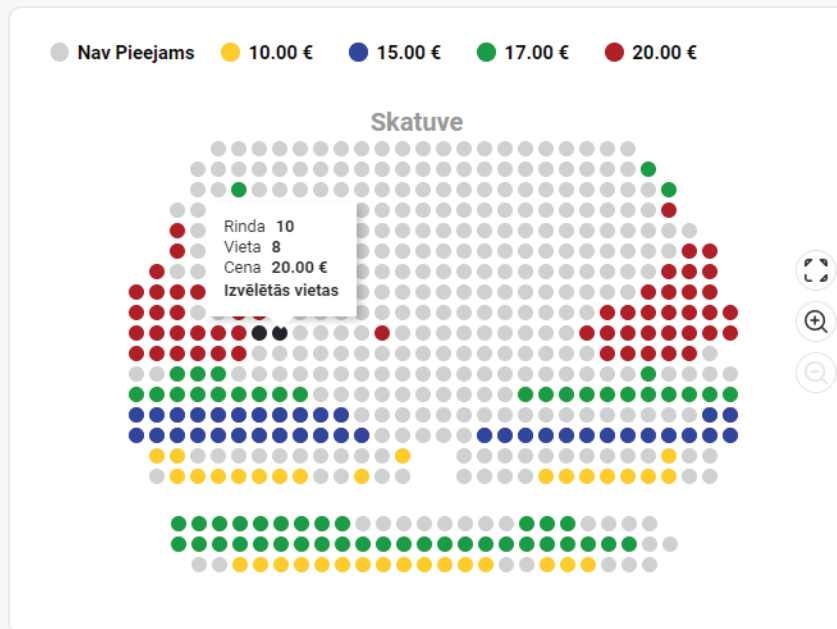

2.

Ievadiet kodu **MCT25** un spiediet “Apstiprināt”.

The screenshot shows the 'Der zināt' section of the Bileserviss website. It features a 'Pasākuma apraksts' tab. The text in this section reads: 'Biļešu cenai tiks piemērota apkalpošanas maksa 1.20 € (t.sk.PVN 21%) Skolēniem, pilna laika studentiem, pensionāriem un skatītājiem ar īpašā derīga apliecība! Skatītājiem ratiņkrēslos ir īpaši pielāgotas vietas Lielajā zālē. Pērkot biļetes teātra kasē, skatītājiem ratiņkrēslos un viņu pavadoņiem'. Below this text, there is a 'Noteikumi:' section with a link 'Lasīt vairāk'. A coupon code input field contains 'MCT25' and a green 'Apstiprināt' button. Below the input field, it shows 'Izvēlētais sektors LIELA ZALE' and a button 'Izvēlēties citu sektoru'. At the bottom, there is a table with columns 'Cenu grupa', 'Brīvs', and 'Skaitis'. The table shows 'CENA (25.00 €)', '20+', and a counter with a minus sign, '0', and a plus sign.

Cenu grupa	Brīvs	Skaitis
CENA (25.00 €)	20+	- 0 +

Kā saņemt atlaidi “Biļešu serviss” mājaslapā

3.

Kods ievadīts pareizi!

Izvēlieties vietas un atzīmējiet tās ar klikšķi.

4.

Kad vietas ir izvēlētas, zemāk, parādīsies sadaļa “Piedāvātās vietas”. Visām vietām izvēlieties biļetes veidu “**Biļete ar 25% atlaidi**” spiediet “Apstiprināt visu” un veiciet apmaksu. Patīkamu izrādi!